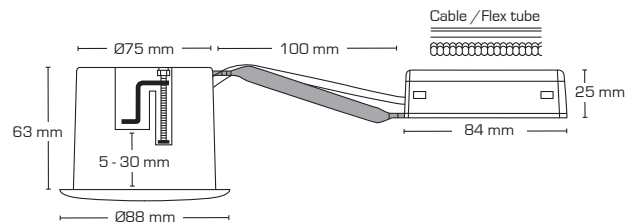

Skruvlös dragavlastning och kabelanslutning i anslutningsbox, säkrar en snabb och smidig montering med minimalt användande av verktyg.

Montering med hjälp av skruvar.

Inbyggingsdjup på endast 63 mm, säkrar många användningsmöjligheter.

Montering möjlig med kabel eller 16 mm flexrör.

AISI 316

In- & outdoor

Teknisk data:

Spänning:	220-240VAC 50 Hz
Systemeffekt:	Med ljuskälla: 5W Utan ljuskälla: Max. 6W LED (maxhöjd ljuskälla 56 mm)
Dimbar:	Ja, bakkant (se dimmerlista)
Färgåtergivning:	Ra>90
Spridningsvinkel:	38°
Ställbarhet:	28°
Sockel:	GU10
Skydd:	Klasse II, IP44
Material:	Rostfritt syrafast stål AISI 316/Plast
Vidarekoppling:	Ja (3G1,5 mm ²)
Godkännanden:	LVD, EMC, RoHS, CE
Garanti:	2 års systemgaranti

Art.nr.:	EAN nr.:	ENR:	Inbygggn. diam.:	Ytterdiam.:	Kelvin:	Lumen:	Färg:	Energiklass:
10071	5713080100717	7468439	Ø75 mm	Ø88 mm	-	-	Vit	
10072	5713080100724	7468444	Ø75 mm	Ø88 mm	-	-	Borstad stål	
10073	5713080100731	7468445	Ø75 mm	Ø88 mm	-	-	Svart	
10081	5713080100816	7468446	Ø75 mm	Ø88 mm	2700K	370 lm	Vit	F A G
10082	5713080100823	7468447	Ø75 mm	Ø88 mm	2700K	370 lm	Borstad stål	F A G
10083	5713080100830	7468448	Ø75 mm	Ø88 mm	2700K	370 lm	Svart	F A G
10091	5713080100915	7468449	Ø75 mm	Ø88 mm	3000K	385 lm	Vit	F A G
10092	5713080100922	7468451	Ø75 mm	Ø88 mm	3000K	385 lm	Borstad stål	F A G
10093	5713080100939	7468452	Ø75 mm	Ø88 mm	3000K	385 lm	Svart	F A G
10097	5713080100977	7474779	Ø75 mm	Ø88 mm	4000K	410 lm	Vit	F A G
10098	5713080100984	7474780	Ø75 mm	Ø88 mm	4000K	410 lm	Borstad stål	F A G
10099	5713080100991	7474781	Ø75 mm	Ø88 mm	4000K	410 lm	Svart	F A G