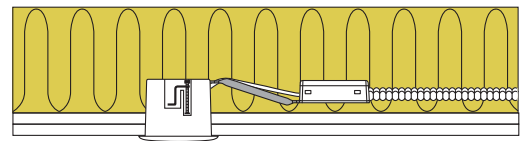

## Produktbeskrivning:

Luna Quick install är en ställbar downlight, med bakmonterad ljuskälla, godkänd för montering direkt i isolering och brännbart material.

Skruvlös dragavlastning och kabelanslutning i anslutningsbox, säkrar en snabb och smidig montering med minimalt användande av verktyg.

Luna Quick install monteras med hjälp av skruvar och är också lämplig för akustiktak.

Inbyggnadsdjup på endast 63 mm, säkrar många användningsmöjligheter.

Montering möjlig med kabel eller 16 mm flexrör.

Teknisk data:	
Spänning:	220-240VAC 50 Hz
Godkänd ljuskälla:	Max. 6W LED (maxhöjd ljuskälla 56 mm)
Ställbarhet:	28°
Socket:	GU10
Skydd:	Klasse II, IP44
Material:	Aluminium/Plast
Vidarekoppling:	Ja (3G1,5 mm <sup>2</sup> )
Godkännanden:	LVD, RoHS, CE
Garanti:	2 års systemgaranti

Levereras även i ett smart 10-pack, vilket minimerar förpackningsförbrukning och miljöpåverkan.

Finns även med ljuskälla.

Art.nr.:	EAN nr.:	ENR:	Inbyggn. diam.:	Yttermått:	Färg:	Beskrivning:
10001	5713080100014	7468403	Ø75 mm	Ø88 mm	Matt vit	Rund
10002	5713080100021	7468405	Ø75 mm	Ø88 mm	Borstad alu.	Rund
10003	5713080100038	7468406	Ø75 mm	88 x 88 mm	Matt vit	Fyrkantig
10004	5713080100045	7468407	Ø75 mm	88 x 88 mm	Borstad alu.	Fyrkantig
10005	5713080100052	7468408	Ø75 mm	Ø88 mm	Matt svart	Rund
10006	5713080100069	7468409	Ø75 mm	Ø88 mm	Koppar	Rund
10007	5713080100076	7470708	Ø75 mm	Ø88 mm	Vit	Rund
10401	5713080104012	7474914	Ø75 mm	Ø88 mm	Matt vit	Rund - <b>10-pack</b>
10402	5713080104029	7474915	Ø75 mm	Ø88 mm	Borstad alu.	Rund - <b>10-pack</b>