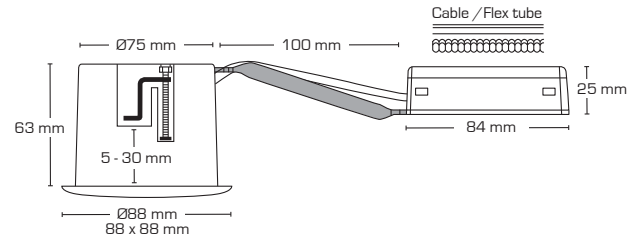

## Produktbeskrivning:

Luna Quick install är en ställbar downlight, med bakmonterad ljuskälla, godkänd för montering direkt i isolering och brännbart material.

Skruvlös dragavlastning och kabelanslutning i anslutningsbox, säkrar en snabb och smidig montering med minimalt användande av verktyg.

Luna Quick install monteras med hjälp av skruvar och är också lämplig för akustiktak.

Inbyggnadsdjup på endast 63 mm, säkrar många användningsmöjligheter.

Montering möjlig med kabel eller 16 mm flexrör.

Teknisk data:	
Spänning:	220-240VAC 50 Hz
Godkänd ljuskälla:	Max. 6W LED (maxhöjd ljuskälla 56 mm)
Ställbarhet:	28°
Socket:	GU10
Skydd:	Klasse II, IP44
Material:	Aluminium/Plast
Vidarekoppling:	Ja (3G1,5 mm <sup>2</sup> )
Godkännanden:	LVD, RoHS, CE
Garanti:	2 års systemgaranti

Levereras även i ett smart 10-pack, vilket minimerar förpackningsförbrukning och miljöpåverkan.

Finns även med ljuskälla.

Art.nr.:	EAN nr.:	ENR:	Inbyggn. diam.:	Yttermått:	Färg:	Beskrivning:
10001	5713080100014	7468403	Ø75 mm	Ø88 mm	Matt vit	Rund
10002	5713080100021	7468405	Ø75 mm	Ø88 mm	Borstad alu.	Rund
10003	5713080100038	7468406	Ø75 mm	88 x 88 mm	Matt vit	Fyrkantig
10004	5713080100045	7468407	Ø75 mm	88 x 88 mm	Borstad alu.	Fyrkantig
10005	5713080100052	7468408	Ø75 mm	Ø88 mm	Matt svart	Rund
10006	5713080100069	7468409	Ø75 mm	Ø88 mm	Koppar	Rund
10007	5713080100076	7470708	Ø75 mm	Ø88 mm	Vit	Rund
10401	5713080104012	7474914	Ø75 mm	Ø88 mm	Matt vit	Rund - <b>10-pack</b>
10402	5713080104029	7474915	Ø75 mm	Ø88 mm	Borstad alu.	Rund - <b>10-pack</b>