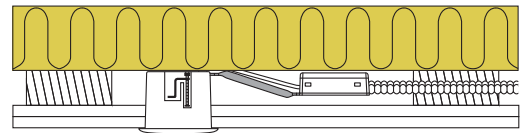

## Produktbeskrivning:

Luna Quick install är en ställbar downlight, med bakmonterad ljuskälla, godkänd för montering direkt i isolering och brännbart material.

Skruvlös dragavlastning och kabelanslutning i anslutningsbox, säkrar en snabb och smidig montering med minimalt användande av verktyg.

Luna Quick install monteras med hjälp av skruvar och är också lämplig för akustiktak.

Inbyggnadsdjup på endast 63 mm, säkrar många användningsmöjligheter.

Montering möjlig med kabel eller 16 mm flexrör.

Teknisk data:	
Spänning:	220-240VAC 50 Hz
Godkänd ljuskälla:	Max. 6W LED (maxhöjd ljuskälla 56 mm)
Ställbarhet:	28°
Socket:	GU10
Skydd:	Klasse II, IP44
Material:	Aluminium/Plast
Vidarekoppling:	Ja (3G1,5 mm <sup>2</sup> )
Godkännanden:	LVD, RoHS, CE
Garanti:	2 års systemgaranti

Levereras även i ett smart 10-pack, vilket minimerar förpackningsförbrukning och miljöpåverkan.

Finns även med ljuskälla.

Art.nr.:	EAN nr.:	ENR:	Inbyggn. diam.:	Yttermått:	Färg:	Beskrivning:
10001	5713080100014	7468403	Ø75 mm	Ø88 mm	Matt vit	Rund
10002	5713080100021	7468405	Ø75 mm	Ø88 mm	Borstad alu.	Rund
10003	5713080100038	7468406	Ø75 mm	88 x 88 mm	Matt vit	Fyrkantig
10004	5713080100045	7468407	Ø75 mm	88 x 88 mm	Borstad alu.	Fyrkantig
10005	5713080100052	7468408	Ø75 mm	Ø88 mm	Matt svart	Rund
10006	5713080100069	7468409	Ø75 mm	Ø88 mm	Koppar	Rund
10007	5713080100076	7470708	Ø75 mm	Ø88 mm	Vit	Rund
10401	5713080104012	7474914	Ø75 mm	Ø88 mm	Matt vit	Rund - <b>10-pack</b>
10402	5713080104029	7474915	Ø75 mm	Ø88 mm	Borstad alu.	Rund - <b>10-pack</b>