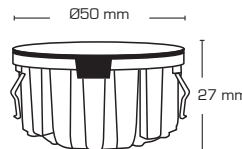

Produktbeskrivning:

LED ljuskälla till Luna Low profile familjen.

Kan endast monteras i Luna Low profile.

Ra>90

Teknisk data:

Färgåtergivning:	Ra>90
Spridningsvinkel:	1: 42° 2: 40°
SDCM:	<2
Socket:	GU5,3
Material:	Aluminium
Godkännanden:	LVD, EMC, RoHS, CE
Garanti:	2 års systemgaranti

Art.nr.:	EAN nr.:	ENR:	Mått:	Kelvin:	Lumen:	Nr.:	Energiklass:
12611	5713080126113	8245079	Ø50 x 27 mm	2700K	350lm	1	G A+ G
12612	5713080126120	8245080	Ø50 x 27 mm	3000K	370lm	1	G A+ G
12613	5713080126137	8245081	Ø50 x 27 mm	4000K	390lm	1	G A+ G
12621	5713080126212	7477589	Ø50 x 27 mm	2700K	460lm	2	F A+ G
12622	5713080126229	7477590	Ø50 x 27 mm	3000K	490lm	2	F A+ G
12623	5713080126236	7477591	Ø50 x 27 mm	4000K	530lm	2	F A+ G