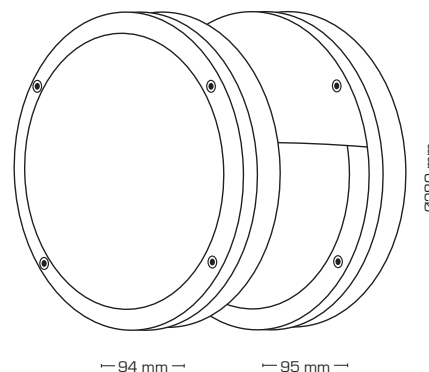

Armatyren är tillverkat i formgjuten aluminium och levereras i antracit eller svart, med och utan halvavskärmning och är förberedd till vidarekoppling med 3G1,5 mm<sup>2</sup>.

Levereras inkl. distansbrickor för installation med synlig kabel.

Art.nr.:	EAN nr.:	ENR:	Mått:	Färg:	Beskrivning:
13026	5713080130264	7703702	Ø280 x 94 mm	Antracitgrå	-
13027	5713080130271	7705135	Ø280 x 94 mm	Svart	-
13029	5713080130295	7703740	Ø280 x 95 mm	Antracitgrå	Med halvavskärmning
13030	5713080130301	7705136	Ø280 x 95 mm	Svart	Med halvavskärmning