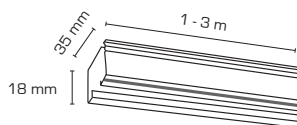

## Produktbeskrivning:

Mita 1F Skensystem är ett enkelt och stilrent skensystem med skenor och tillbehör.

Mita 1F Skensystem levereras i 1, 1,75, 2 och 3 meter.

Mita 1F Skensystem finns också i matt svart.

### Teknisk data:

Spänning:	220-240VAC 50 Hz
Skydd:	Klasse I, IP20
Godkännanden:	CE
Garanti:	2 års systemgaranti

Art.nr.:	EAN nr.:	ENR:	Beskrivning:	Nr.:
14201	5713080142014	7402560	Skena 1 meter	1
14210	5713080142106	7403422	Skena 1,75 meter	1
14204	5713080142045	7402561	Skena 2 meter	1
14207	5713080142076	7402562	Skena 3 meter	1
14213	5713080142137	7402563	Anslutning (R)	2
14240	5713080142403	7403402	Anslutning (L)	2
14216	5713080142168	7402564	Mittanslutning	3
14219	5713080142199	7402565	Ändstycke	4
14222	5713080142229	7402566	Mini-skarv	5
14225	5713080142250	7402567	L-skarv (O)	6
14243	5713080142434	7403404	L-skarv (I)	6
14228	5713080142281	7402568	T-skarv (R)	7
14246	5713080142465	7403406	T-skarv (L)	7
14231	5713080142311	7402569	Wireset (3 meter)	8
14234	5713080142342	7402570	Pendel Adapter	9
14237	5713080142373	7403400	Monopoint	10