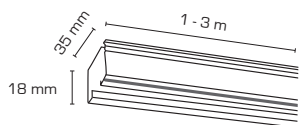

## Produktbeskrivning:

Mita 1F Skensystem är ett enkelt och stilrent skensystem med skenor och tillbehör.

Mita 1F Skensystem levereras i 1, 1,75, 2 och 3 meter.

Mita 1F Skensystem finns också i vit.

Teknisk data:	
Spänning:	220-240VAC 50 Hz
Skydd:	Klasse I, IP20
Godkännanden:	CE
Garanti:	2 års systemgaranti

Art.nr.:	EAN nr.:	ENR:	Beskrivning:	Nr.:
14202	5713080142021	7403046	Skena 1 meter	1
14211	5713080142113	7403423	Skena 1,75 meter	1
14205	5713080142052	7403047	Skena 2 meter	1
14208	5713080142083	7403740	Skena 3 meter	1
14214	5713080142144	7403048	Anslutning (R)	2
14241	5713080142410	7403403	Anslutning (L)	2
14217	5713080142175	7403049	Mittanslutning	3
14220	5713080142205	7403050	Ändstycke	4
14223	5713080142236	7403051	Mini-skarv	5
14226	5713080142267	7403052	L-skarv (O)	6
14244	5713080142441	7403405	L-skarv (I)	6
14229	5713080142298	7403053	T-skarv (R)	7
14247	5713080142472	7403407	T-skarv (L)	7
14232	5713080142328	7403054	Wireset (3 meter)	8
14235	5713080142359	7403055	Pendel Adapter	9
14238	5713080142380	7403401	Monopoint	10