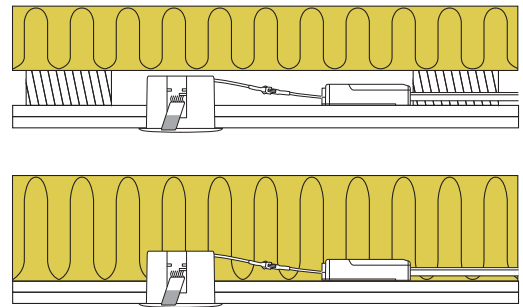

Produktbeskrivning:

Sabina är en riktbar LED downlight med högt ljusutbyte och hög färgåtergivning. Godkänd för installation direkt i isolering och brännbart material.

Minimal bländning (UGR19) på grund av den djupa placeringen av LED-chippet samt den avancerade reflektorn.

Möjlighet för 2 fjäderpositioner – beroende på takkonstruktionen.

Skruvlös dragavlastning och kabelanslutning i anslutningsbox, säkrar en snabb och smidig montering med minimalt användande av verktyg.

Drivdonet kan enkelt skiljas från armaturen, vilket kan vara till en fördel vid målararbete.

UGR19

Teknisk data:

Spänning:	220-240VAC 50 Hz
Systemeffekt:	8W
Dimbar:	Ja, bakkant (se dimmerlista)
Färgåtergivning:	Ra>90
Spridningsvinkel:	40°
Ställbarhet:	20°
SDCM:	<3
UGR:	19
Skydd:	Klasse II, SELV, IP54
Material:	Aluminium/Plast
Vidarekoppling:	Ja (3G1,5 mm²)
Godkännanden:	LVD, EMC, RoHS, CE
Garanti:	2 års systemgaranti

Art.nr.:	EAN nr.:	ENR:	Inbyggn. diam.:	Ytterdiam.:	Kelvin:	Lumen:	Energiklass:
10311	5713080103114	7475414	Ø82-86 mm	Ø95 mm	2700K	525 lm	
10314	5713080103145	7475423	Ø82-86 mm	Ø95 mm	3000K	540 lm	
10317	5713080103176	7475428	Ø82-86 mm	Ø95 mm	4000K	600 lm	
10331	5713080103312	7475429	Ø82-86 mm	Ø95 mm	1800K-3000K	460 lm