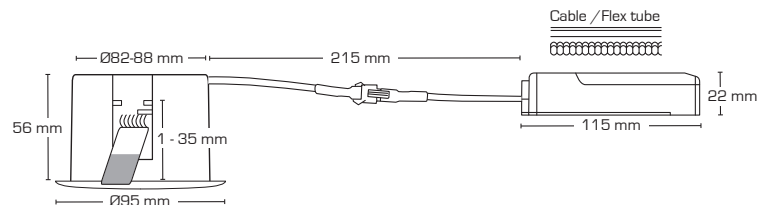

## Produktbeskrivning:

Sabina är en riktbar LED downlight med högt ljusutbyte och hög färgåtergivning. Godkänd för installation direkt i isolering och brännbart material.

Minimal bländning (UGR19) på grund av den djupa placeringen av LED-chippet samt den avancerade reflektorn.

Möjlighet för 2 fjäderpositioner – beroende på takkonstruktionen.

Skruvlös dragavlastning och kabelanslutning i anslutningsbox, säkrar en snabb och smidig montering med minimalt användande av verktyg.

Drivdonet kan enkelt skiljas från armaturen, vilket kan vara till en fördel vid målararbete.

### Teknisk data:

Spänning:	220-240VAC 50 Hz
Systemeffekt:	8W
Dimbar:	Ja, bakkant (se dimmerlista)
Färgåtergivning:	Ra>90
Spridningsvinkel:	40°
Ställbarhet:	20°
SDCM:	<3
UGR:	19
Skydd:	Klasse II, SELV, IP54
Material:	Aluminium/Plast
Vidarekoppling:	Ja (3G1,5 mm <sup>2</sup> )
Godkännanden:	LVD, EMC, RoHS, CE
Garanti:	2 års systemgaranti

Art.nr.:	EAN nr.:	ENR:	Inbyggn. diam.:	Ytterdiam.:	Kelvin:	Lumen:	Energiklass:
10311	5713080103114	7475414	Ø82-86 mm	Ø95 mm	2700K	525 lm	
10314	5713080103145	7475423	Ø82-86 mm	Ø95 mm	3000K	540 lm	
10317	5713080103176	7475428	Ø82-86 mm	Ø95 mm	4000K	600 lm	
10331	5713080103312	7475429	Ø82-86 mm	Ø95 mm	1800K-3000K	460 lm	