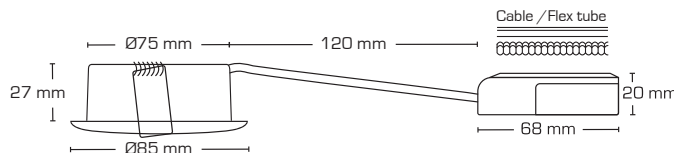

Sabina Low profile CCT

Produktbeskrivning:

Sabina Low profile CCT är en elegant LED downlight med högt effektutbyte. Med ljusflöde på upp till 590 lm ger detta ett utbyte på 120lm/W!

Sabina Low profile CCT har även en inbyggd DIP-switch, vilket gör det enkelt av välja mellan 3 olika färgtemperaturer; 2700K, 3000K och 4000K.

Sabina Low profile CCT är IP65 och kan sitta både inom- och utomhus samt direkt i isolering.

Den smarta anslutningsboxen, med en höjd på endast 20 mm möjliggör anslutning av både kabel och flexslang.

De nya snabbklämmorna gör monteringen till en lek utan ömma fingrar.

Ett praktiskt 6-pack minimerar emballagemängden och miljöpåverkan.

In- & outdoor

Teknisk data:

Spänning:	220-240VAC 50 Hz
Systemeffekt:	4,9W
Dimbar:	Ja, bakkant (se dimmerlista)
Färgåtergivning:	Ra>90
Spridningsvinkel:	40°
SDCM:	<3
Skydd:	Klasse II, IP65
Material:	Aluminium/Plast
Vidarekoppling:	Ja (3G1,5 mm ²)
Godkännanden:	LVD, EMC, RoHS, CE
Garanti:	2 års systemgaranti

Levereras i ett smart 6-pack, vilket minimerar förpackningsförbrukning och miljöpåverkan.

Art.nr.:	EAN nr.:	ENR:	Inbyggn.diam.:	Ytterdiam.:	Kelvin:	Lumen:	Färg:	St.:	Energiklass:
10341	5713080103411	7477548	Ø75 mm	Ø85 mm	2700/3000/4000K	560/590/560 lm	Matt vit	6-pack	
10342	5713080103428	7477549	Ø75 mm	Ø85 mm	2700/3000/4000K	560/590/560 lm	Matt svart	6-pack	