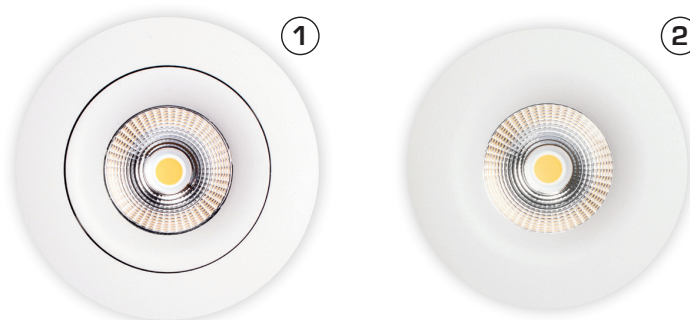

## Produktbeskrivning:

Sabina Low profile är en innovativ, elegant LED downlight med högt ljusutbyte och hög färgåtergivning. Godkänd för installation direkt i isolering och brännbart material.

Minimal bländning på grund av den djupa placeringen av LED-chippet samt den avancerade reflektorn.

Lämplig för akustiktak.

Inbyggnadsdjup på endast 33 mm gör det möjligt att montera Sabina Low profile på de flesta ställen.

Drivdonet kan enkelt skiljas från armaturen, vilket kan vara till en fördel vid målararbete.

Montering möjlig med kabel eller 16 mm flexrör.

### Teknisk data:

Spänning:	220-240VAC 50 Hz
Systemeffekt:	5,4W
Dimbar:	Ja, bakkant (se dimmerlista)
Färgåtergivning:	Ra>90
Spridningsvinkel:	38°
Ställbarhet:	1: 20° 2: 0°
SDCM:	<3
Skydd:	Klasse II, SELV, IP44
Material:	Aluminium/Plast
Vidarekoppling:	Ja (3G1,5 mm <sup>2</sup> )
Godkännanden:	LVD, EMC, RoHS, CE
Garanti:	2 års systemgaranti