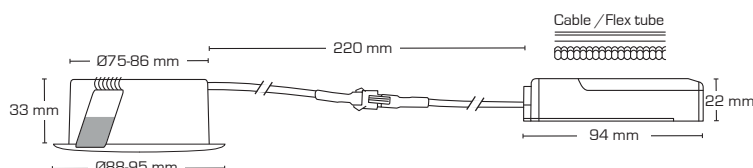

## Produktbeskrivning:

Sabina Low profile är en innovativ, elegant LED downlight med högt ljusutbyte och hög färgåtergivning. Godkänd för installation direkt i isolering och brännbart material.

Minimal bländning på grund av den djupa placeringen av LED-chippet samt den avancerade reflektorn.

Lämplig för akustiktak.

Inbyggnadsdjup på endast 33 mm gör det möjligt att montera Sabina Low profile på de flesta ställen.

Drivdonet kan enkelt skiljas från armaturen, vilket kan vara till en fördel vid målararbete.

Montering möjlig med kabel eller 16 mm flexrör.

### Teknisk data:

Spänning:	220-240VAC 50 Hz
Systemeffekt:	5,4W
Dimbar:	Ja, bakkant (se dimmerlista)
Färgåtergivning:	Ra>90
Spridningsvinkel:	38°
Ställbarhet:	1: 20° 2: 0°
SDCM:	<3
Skydd:	Klasse II, SELV, IP44
Material:	Aluminium/Plast
Vidarekoppling:	Ja (3G1,5 mm <sup>2</sup> )
Godkännanden:	LVD, EMC, RoHS, CE
Garanti:	2 års systemgaranti