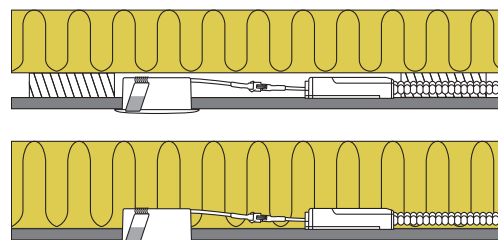

## Produktbeskrivning:

Sabina Low profile är en innovativ, elegant LED downlight med högt ljusutbyte och hög färgåtergivning. Godkänd för installation direkt i isolering och brännbart material.

Minimal bländning på grund av den djupa placeringen av LED-chippet samt den avancerade reflektorn.

Lämplig för akustiktak.

Inbyggnadsdjup på endast 33 mm gör det möjligt att montera Sabina Low profile på de flesta ställen.

Drivdonet kan enkelt skiljas från armaturen, vilket kan vara till en fördel vid målararbete.

Montering möjlig med kabel eller 16 mm flexrör.

### Teknisk data:

Spänning:	220-240VAC 50 Hz
Systemeffekt:	5,4W
Dimbar:	Ja, bakkant (se dimmerlista)
Färgåtergivning:	Ra>90
Spridningsvinkel:	38°
Ställbarhet:	1: 20° 2: 0°
SDCM:	<3
Skydd:	Klasse II, SELV, IP44
Material:	Aluminium/Plast
Vidarekoppling:	Ja (3G1,5 mm <sup>2</sup> )
Godkännanden:	LVD, EMC, RoHS, CE
Garanti:	2 års systemgaranti