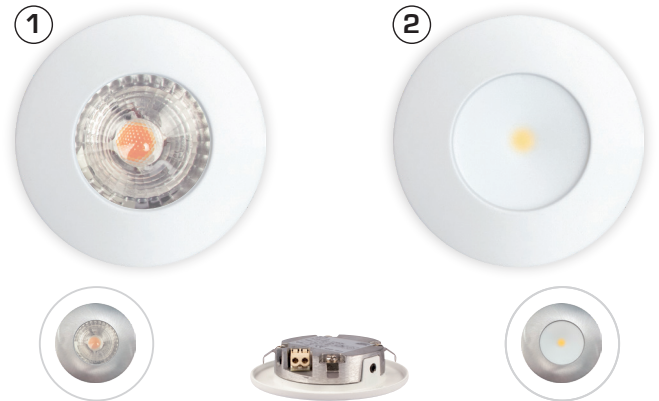

Produktbeskrivning:

Sofia är en LED minidownlight, som är godkänd för montering direkt i isolering och brännbart material.

Enkel montering med befintliga kablar med hjälp av snabbkopplingsplint (max. 2x0,75 mm²).

Idealisk för montering under överskåp i existerande utfräsningar eller vid hjälp av distansring (tillbehör).

Inbyggnadsdjup på endast 12 mm gör det möjligt, att montera Sofia minidownlight på de flesta ställen.

Levereras inkl 3 meter kabel.

Teknisk data:

Ström:	350 mA
Effekt:	3,2W
Dimbar:	Ja, bakkant (se dimmerlista)
Färgåtergivning:	Ra>90
Spridningsvinkel:	1: 42° 2: 90°
SDCM:	<2
Skydd:	Klasse III, SELV, IP44
Material:	Aluminium
Godkännanden:	LVD, EMC, RoHS, CE
Garanti:	2 års systemgaranti