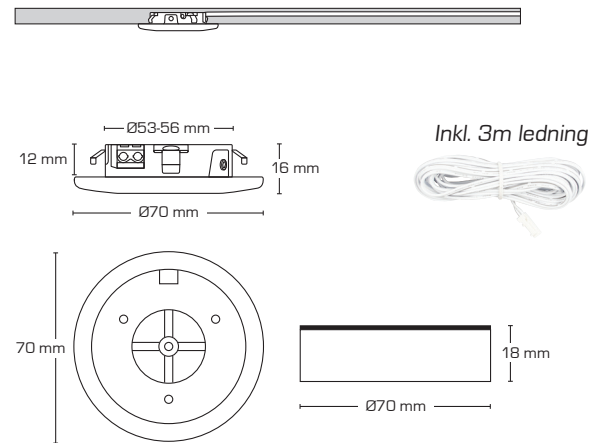

Produktbeskrivning:

Sofia är en LED minidownlight, som är godkänd för montering direkt i isolering och brännbart material.

Enkel montering med befintliga kablar med hjälp av snabbkopplingsplint (max. 2x0,75 mm²).

Idealisk för montering under överskåp i existerande utfräsningar eller vid hjälp av distansring (tillbehör).

Inbyggnadsdjup på endast 12 mm gör det möjligt, att montera Sofia minidownlight på de flesta ställen.

Levereras inkl 3 meter kabel.

Teknisk data:

Ström:	350 mA
Effekt:	3,2W
Dimbar:	Ja, bakkant (se dimmerlista)
Färgåtergivning:	Ra>90
Spridningsvinkel:	1: 42° 2: 90°
SDCM:	<2
Skydd:	Klasse III, SELV, IP44
Material:	Aluminium
Godkännanden:	LVD, EMC, RoHS, CE
Garanti:	2 års systemgaranti