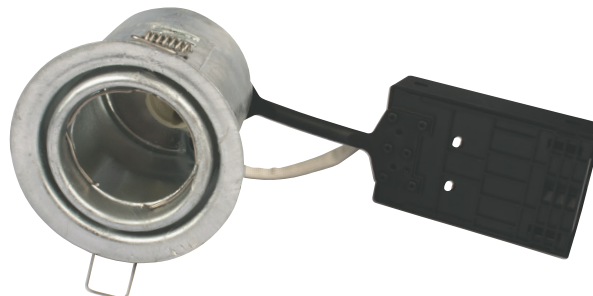

Produktbeskrivning:

Zeta är en robust ställbar downlight, med rustikt utseende, som är godkänd för montering direkt i isolering och brännbart material.

Zeta är lämplig även i krävande miljöer .

Skruvlös dragavlastning och kabelanslutning i anslutningsbox, säkrar en snabb och smidig montering med minimalt användande av verktyg.

Möjlighet för 2 fjäderpositioner - beroende på takkonstruktionen.

Inbyggnadsdjup på endast 85 mm, säkrar många användningsmöjligheter.

Montering möjlig med kabel eller 16 mm flexrör.

Teknisk data:

Spänning:	220-240VAC 50 Hz
Godkänd ljuskälla:	Max. 6W LED (maxhöjd ljuskälla 56 mm)
Ställbarhet:	25°
Sockel:	GU10
Skydd:	Klasse II, IP44
Material:	Galvaniserat stål
Vidarekoppling:	Ja (3G1,5 mm ²)
Godkännanden:	LVD, RoHS, CE
Garanti:	2 års systemgaranti

Art.nr.:	EAN nr.:	ENR:	Inbyggn. diam.:	Ytterdiam.:	Beskrivning:
10075	5713080100755	7474907	Ø75 mm	Ø88 mm	Varmgalvaniserat stål