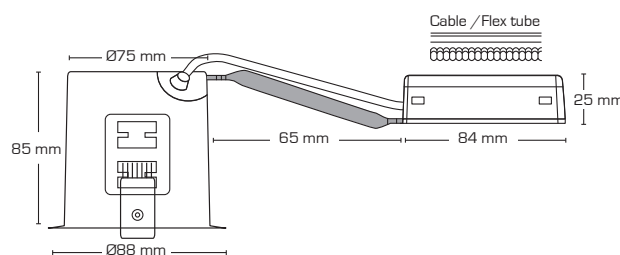

Produktbeskrivning:

Zeta är en robust ställbar downlight, med rustikt utseende, som är godkänd för montering direkt i isolering och brännbart material.

Zeta är lämplig även i krävande miljöer .

Skruvlös dragavlastning och kabelanslutning i anslutningsbox, säkrar en snabb och smidig montering med minimalt användande av verktyg.

Möjlighet för 2 fjäderpositioner - beroende på takkonstruktionen.

Inbyggnadsdjup på endast 85 mm, säkrar många användningsmöjligheter.

Montering möjlig med kabel eller 16 mm flexrör.

Teknisk data:

Spänning:	220-240VAC 50 Hz
Godkänd ljuskälla:	Max. 6W LED (maxhöjd ljuskälla 56 mm)
Ställbarhet:	25°
Sockel:	GU10
Skydd:	Klasse II, IP44
Material:	Galvaniserat stål
Vidarekoppling:	Ja (3G1,5 mm ²)
Godkännanden:	LVD, RoHS, CE
Garanti:	2 års systemgaranti

Art.nr.:	EAN nr.:	ENR:	Inbyggn. diam.:	Ytterdiam.:	Beskrivning:
10075	5713080100755	7474907	Ø75 mm	Ø88 mm	Varmgalvaniserat stål